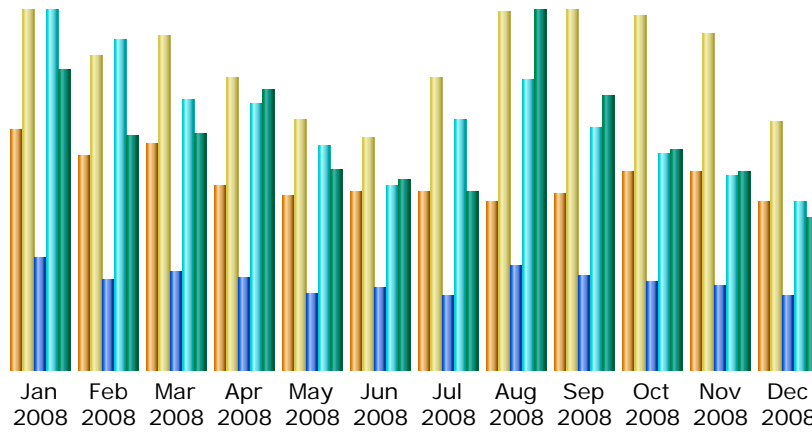

Summary

Month	Unique visitors	Number of visits	Pages	Hits	Bandwidth
Jan 2008	479	713	2482	7894	102.10 MB
Feb 2008	424	624	2000	7275	79.63 MB
Mar 2008	449	664	2168	5951	80.56 MB
Apr 2008	365	580	2035	5845	95.38 MB
May 2008	348	498	1671	4939	67.90 MB
Jun 2008	354	460	1807	4038	64.52 MB
Jul 2008	355	580	1648	5518	60.47 MB
Aug 2008	333	711	2282	6384	122.12 MB
Sep 2008	350	713	2103	5346	93.25 MB
Oct 2008	394	704	1953	4750	74.84 MB
Nov 2008	395	668	1879	4297	67.34 MB
Dec 2008	333	492	1657	3684	52.08 MB
Total	4579	7407	23685	65921	960.18 MB